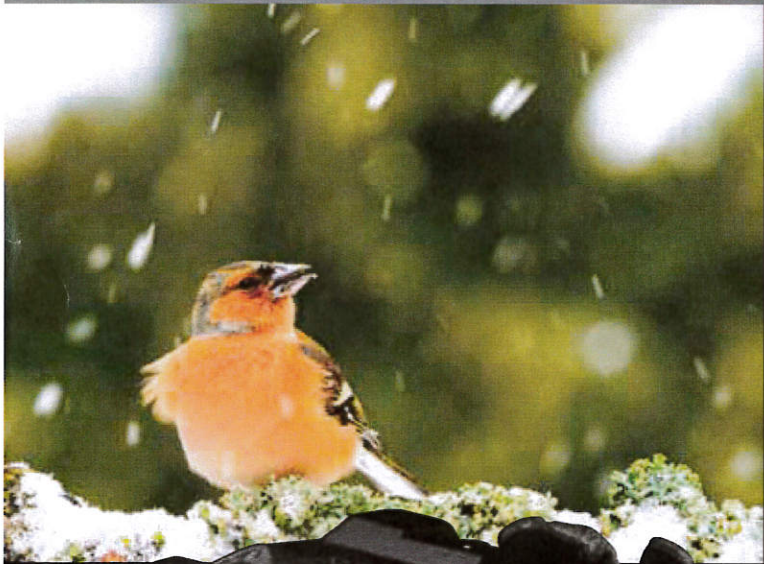

RICOH
imagine. change.

...vision...far beyond imagination.

Digitales Fernglas

RICOH Enhanced Binoculars

RICOH NV-10A KIT

Sehen auch bei dichtem Nebel oder Dunkelheit bei minimaler Bewegungsunschärfe

REDUKTION
ATMOSPHÄRISCHER
STÖRUNGEN IM BILD

ELEKTRONISCHER
BILDSTABILISATOR

NACHTSICHT-
FUNKTION

WASSER- UND
STAUBGESCHÜTZ

FOTO- UND
VIDEOAUFNAHME

GPS

ELEKTRONISCHER
KOMPASS