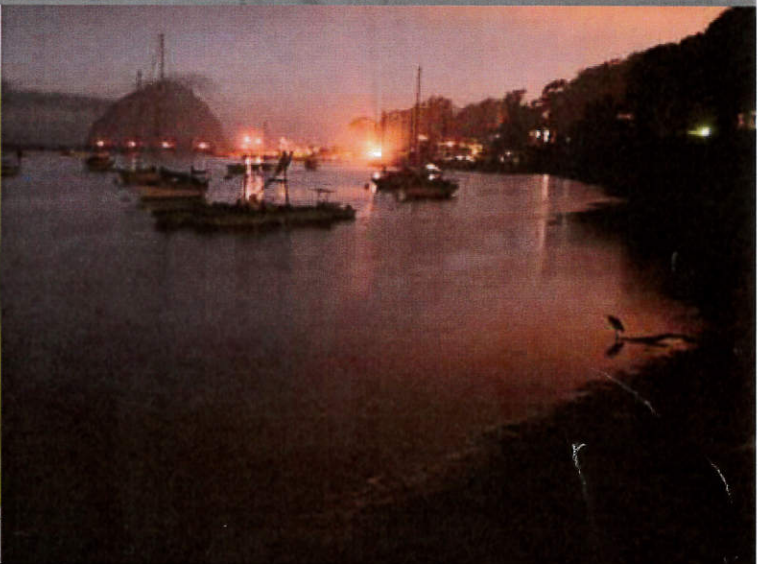

RICOH
imagine. change.

...vision...far beyond imagination.

Digitales Fernglas

RICOH Enhanced Binoculars

RICOH NV-10A KIT

Sehen auch bei dichtem Nebel oder Dunkelheit bei minimaler Bewegungsunschärfe

REDUKTION
ATMOSPHÄRISCHER
STÖRUNGEN IM BILD

ELEKTRONISCHER
BILDSTABILISATOR

NACHTSICHT-
FUNKTION

WASSER- UND
STAUBGESCHÜTZ

FOTO- UND
VIDEOAUFNAHME

GPS

ELEKTRONISCHER
KOMPASS